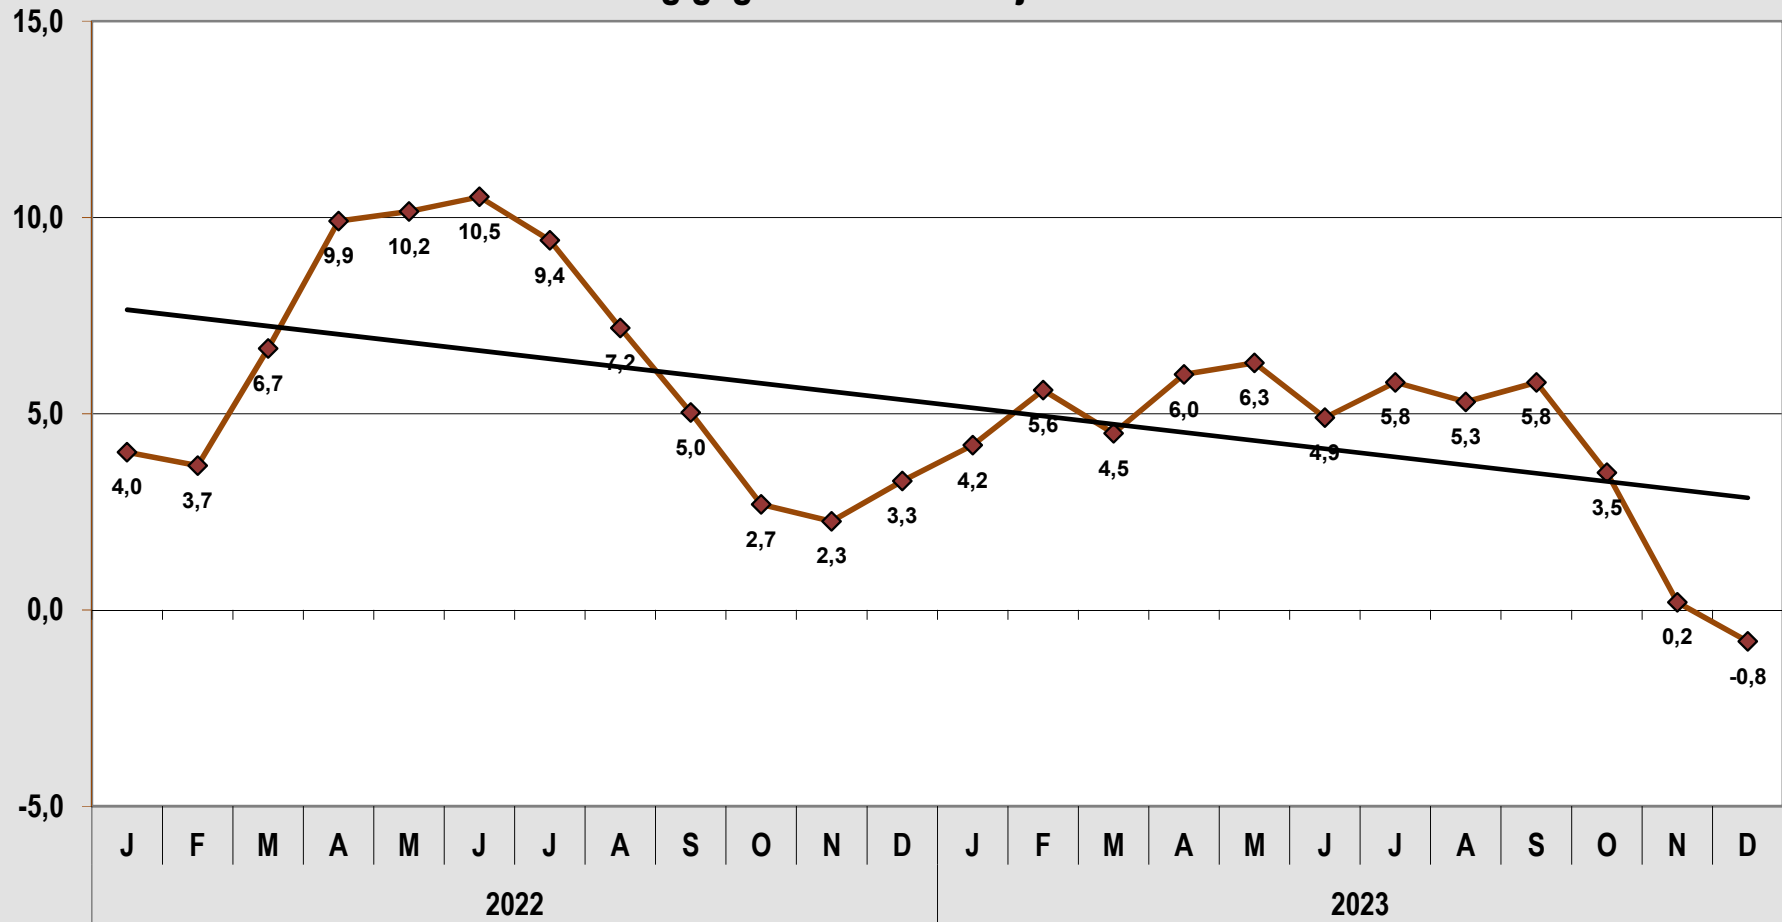

## Beschäftigte im Gastgewerbe, Land Brandenburg - Veränderung gegenüber dem Vorjahresmonat in Prozent-

Quelle: Amt für Statistik Berlin-Brandenburg. Messzahl 2015 = 100.