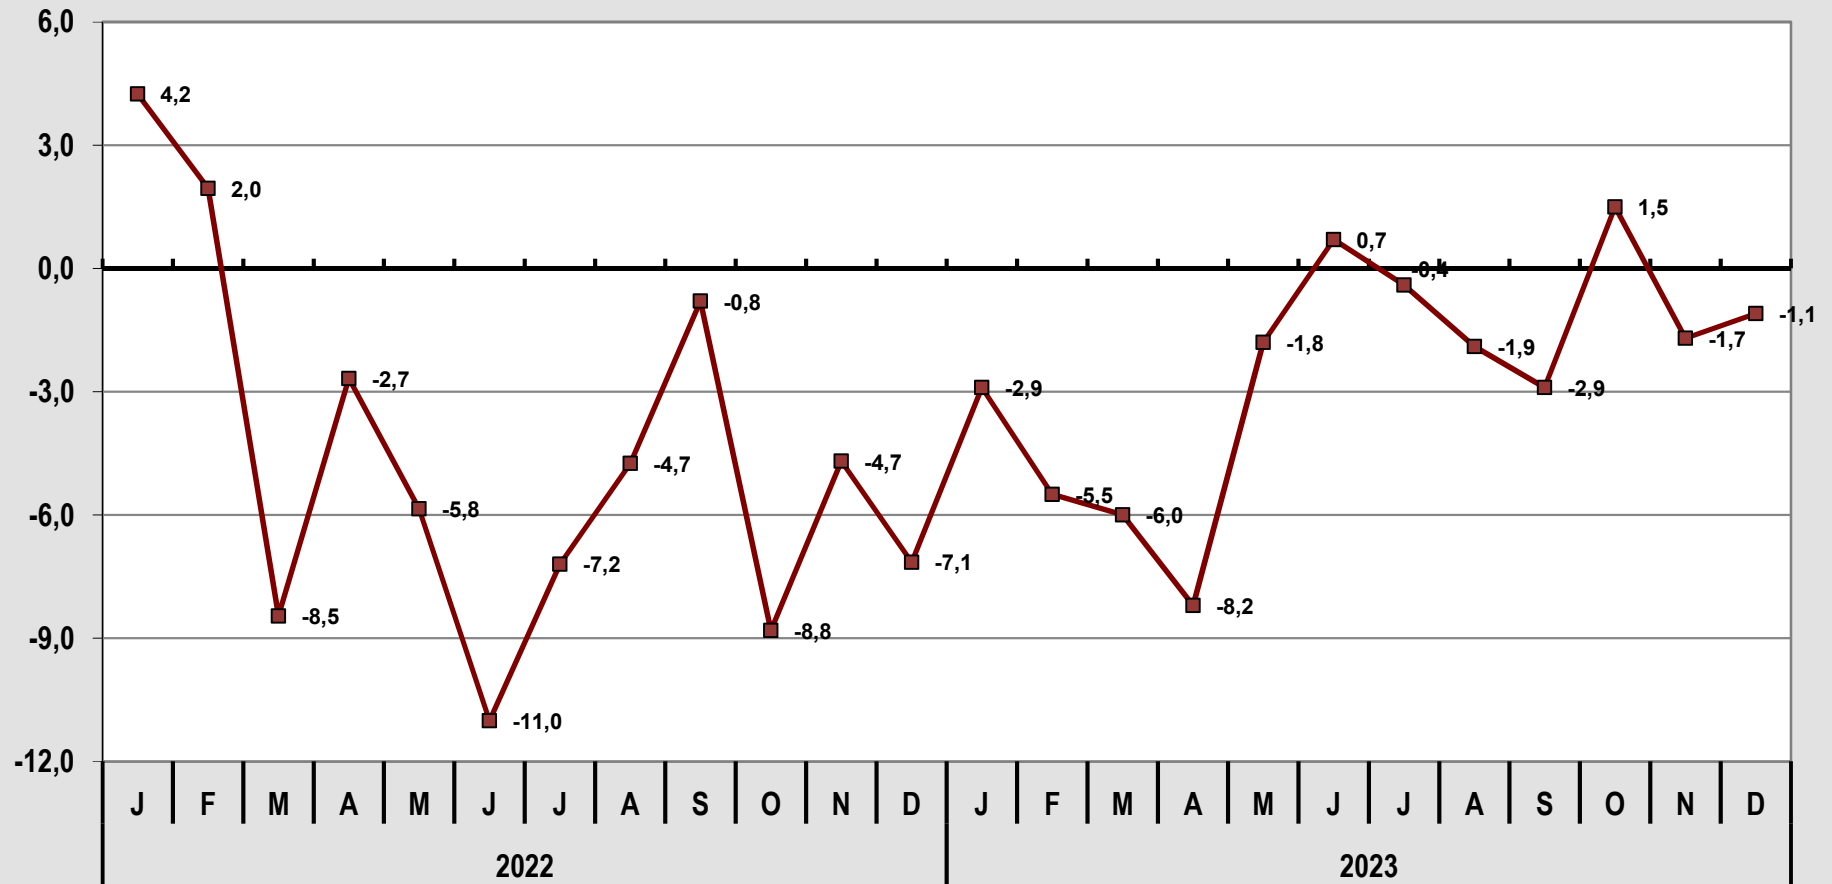

Umsatz im Einzelhandel, Land Brandenburg - Veränderung gegenüber dem Vorjahresmonat in Prozent-

Quelle: Amt für Statistik Berlin-Brandenburg. Messzahl 2015 = 100.