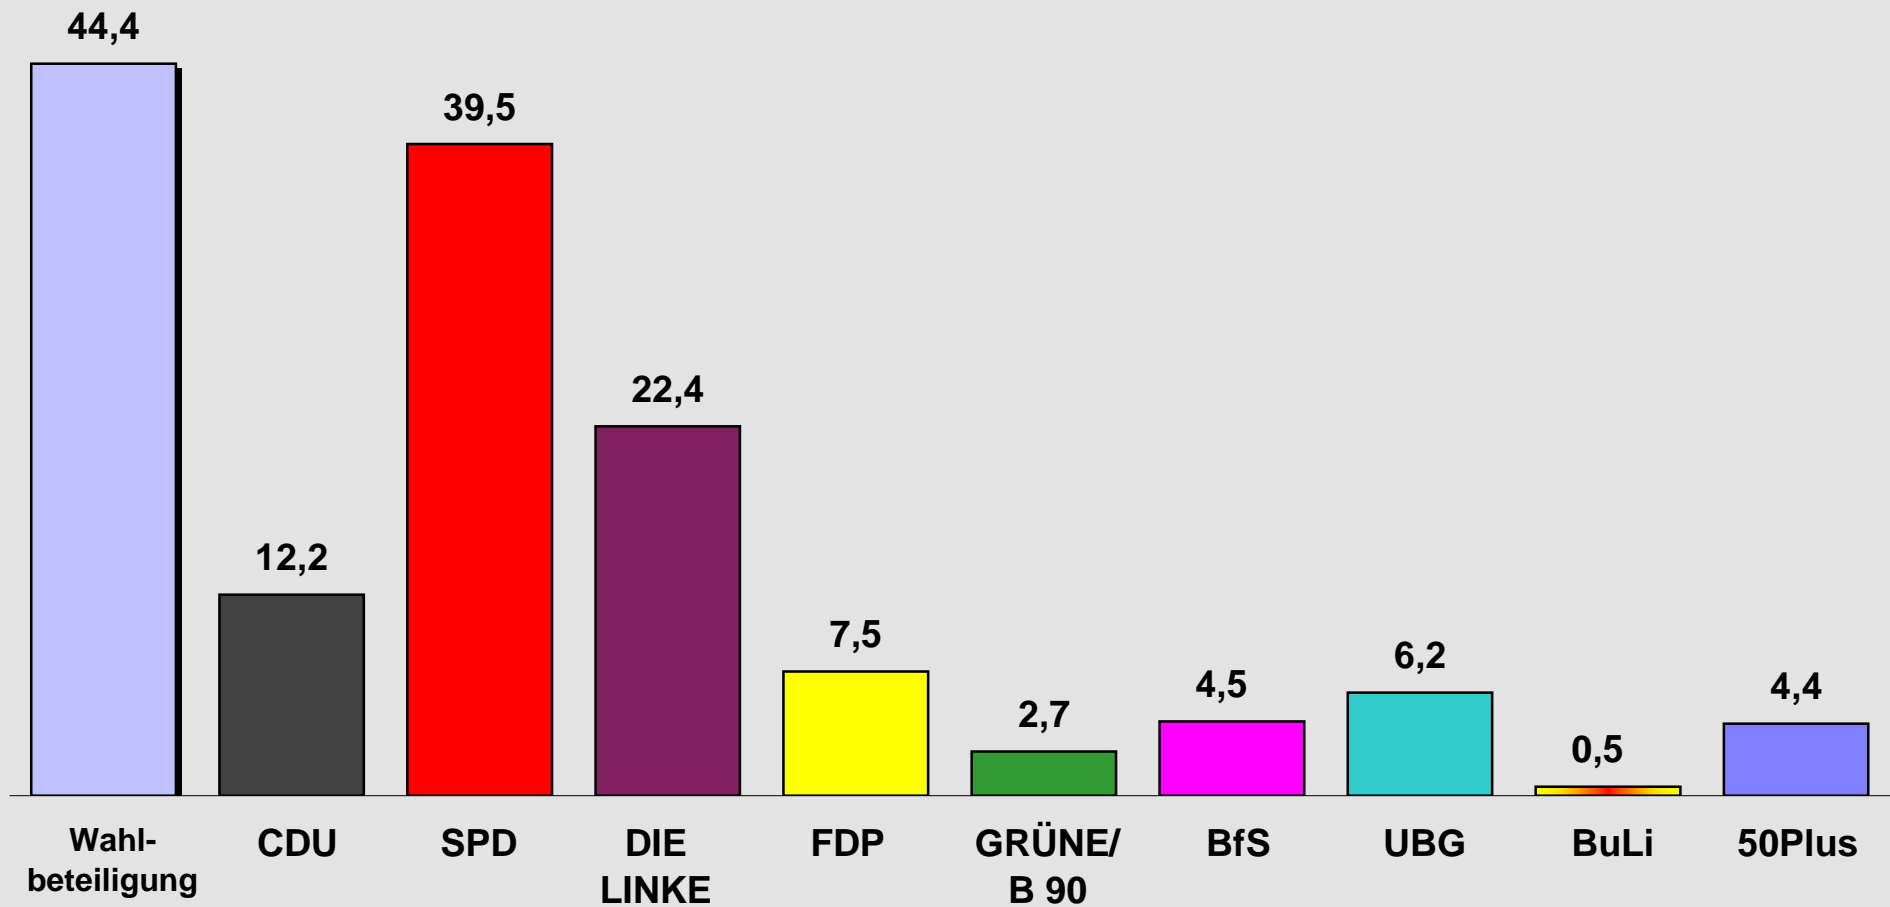

Wahl der SVV Schwedt/Oder 2008 - Stimmenanteile in Prozent  
Stadt Schwedt/Oder insgesamt

**Wahl der SVV Schwedt/Oder 2008 - Vergleich zur Kommunalwahl 2003**  
**Gewinne und Verluste in %-Punkten**

## Wahl der SVV Schwedt/Oder 2008 - Stimmenanteile in Prozent

Wahlkreis 1 (Talsand, Am Waldrand, Kastanienallee, Heinersdorf, Kummerow, Kunow, Stendell)

Wahl der SVV Schwedt/Oder 2008 - Stimmenanteile in Prozent  
Wahlkreis 2 (Neue Zeit, Zentrum (NO), Blumenhagen, Gatow, Hohenfelde, Vierraden)

Wahl der SVV Schwedt/Oder 2008 - Stimmenanteile in Prozent  
Wahlkreis 3 (Zentrum (SW), Criewen, Zützen)