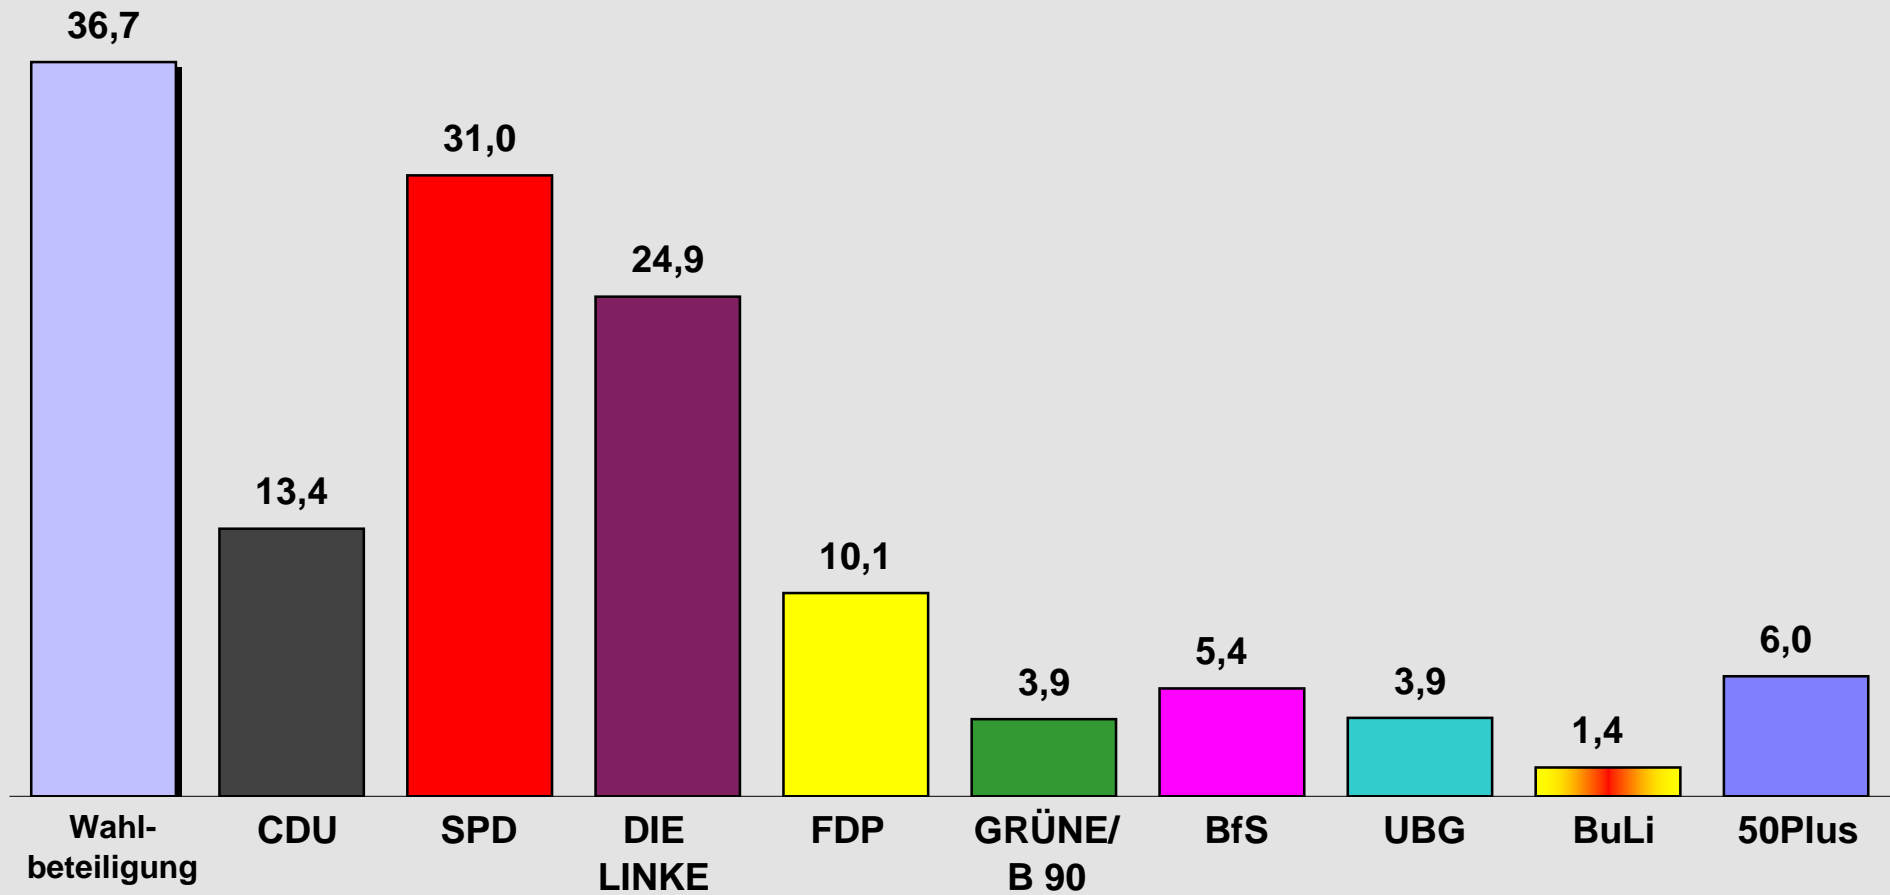

Wahl der SVV Schwedt/Oder 2008 - Stimmenanteile in Prozent  
Stadt Schwedt/Oder insgesamt

**Wahl der SVV Schwedt/Oder 2008 - Vergleich zur Kommunalwahl 2003**  
**Gewinne und Verluste in %-Punkten**

## Wahl der SVV Schwedt/Oder 2008 - Stimmenanteile in Prozent

Wahlkreis 1 (Talsand, Am Waldrand, Kastanienallee, Heinersdorf, Kummerow, Kunow, Stendell)

Wahl der SVV Schwedt/Oder 2008 - Stimmenanteile in Prozent  
Wahlkreis 2 (Neue Zeit, Zentrum (NO), Blumenhagen, Gatow, Hohenfelde, Vierraden)

Wahl der SVV Schwedt/Oder 2008 - Stimmenanteile in Prozent  
Wahlkreis 3 (Zentrum (SW), Criewen, Zützen)