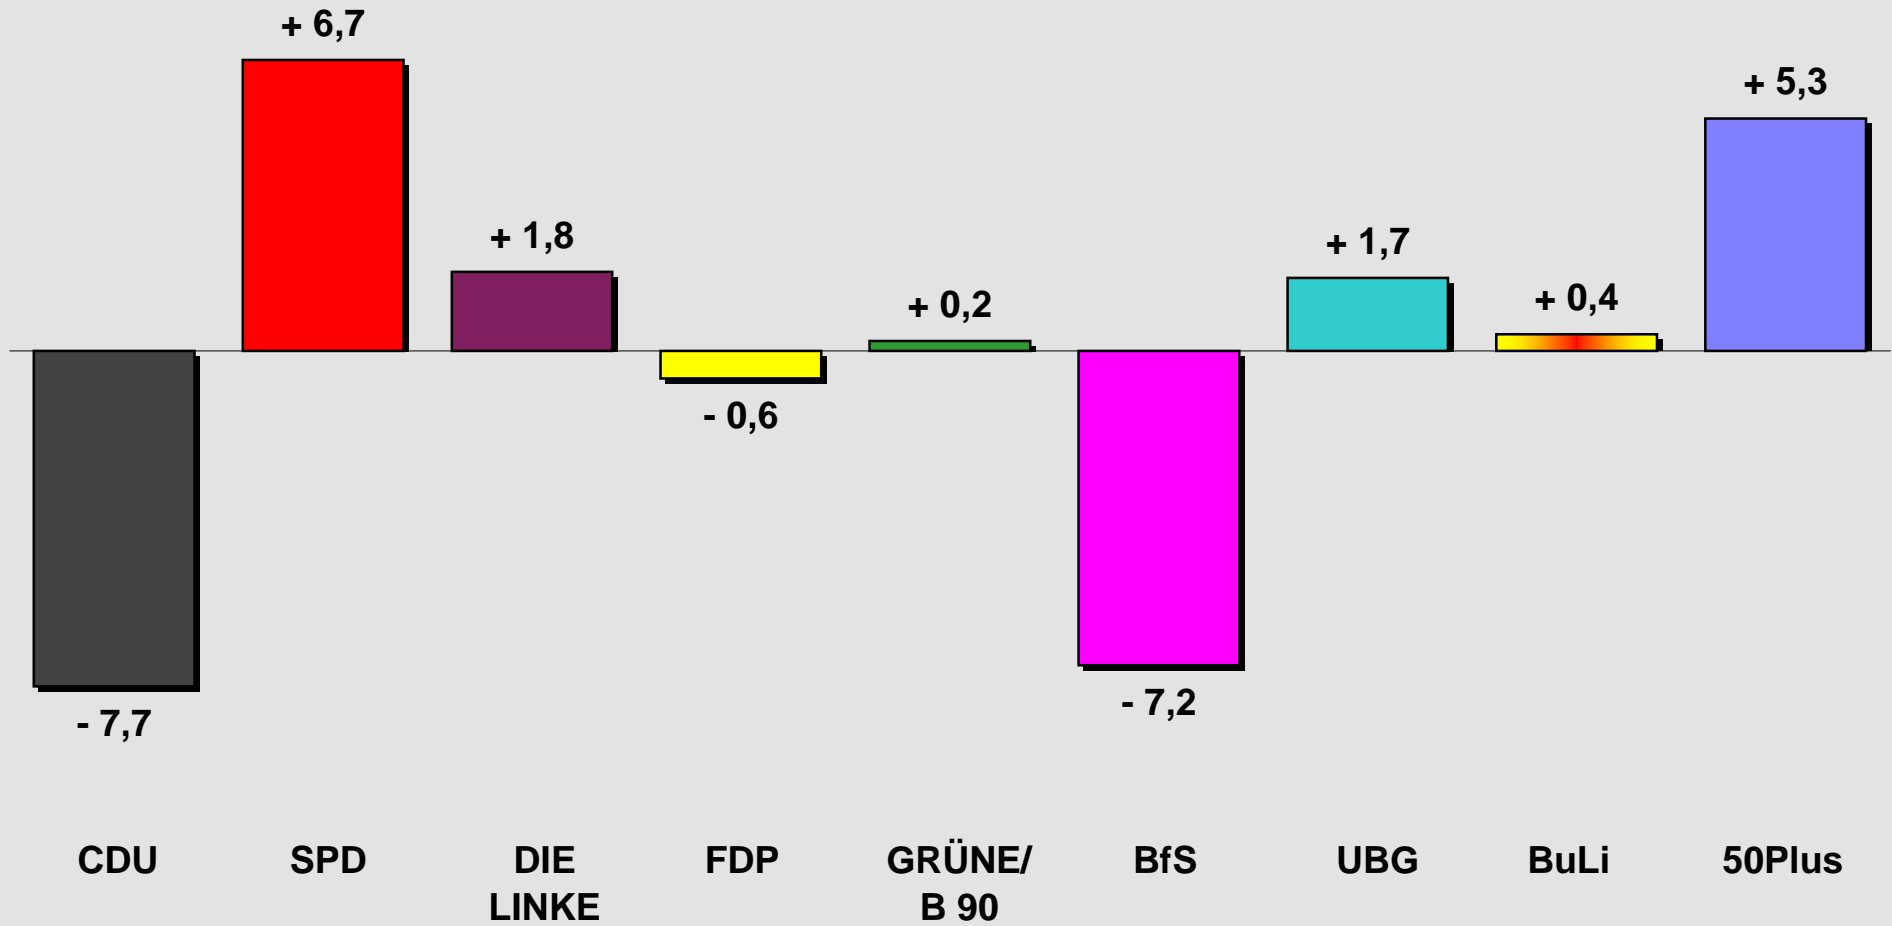

Wahl der SVV Schwedt/Oder 2008 - Stimmenanteile in Prozent  
Stadt Schwedt/Oder insgesamt

**Wahl der SVV Schwedt/Oder 2008 - Vergleich zur Kommunalwahl 2003**  
**Gewinne und Verluste in %-Punkten**

## Wahl der SVV Schwedt/Oder 2008 - Stimmenanteile in Prozent

Wahlkreis 1 (Talsand, Am Waldrand, Kastanienallee, Heinersdorf, Kummerow, Kunow, Stendell)

Wahl der SVV Schwedt/Oder 2008 - Stimmenanteile in Prozent  
Wahlkreis 2 (Neue Zeit, Zentrum (NO), Blumenhagen, Gatow, Hohenfelde, Vierraden)

Wahl der SVV Schwedt/Oder 2008 - Stimmenanteile in Prozent  
Wahlkreis 3 (Zentrum (SW), Criewen, Zützen)