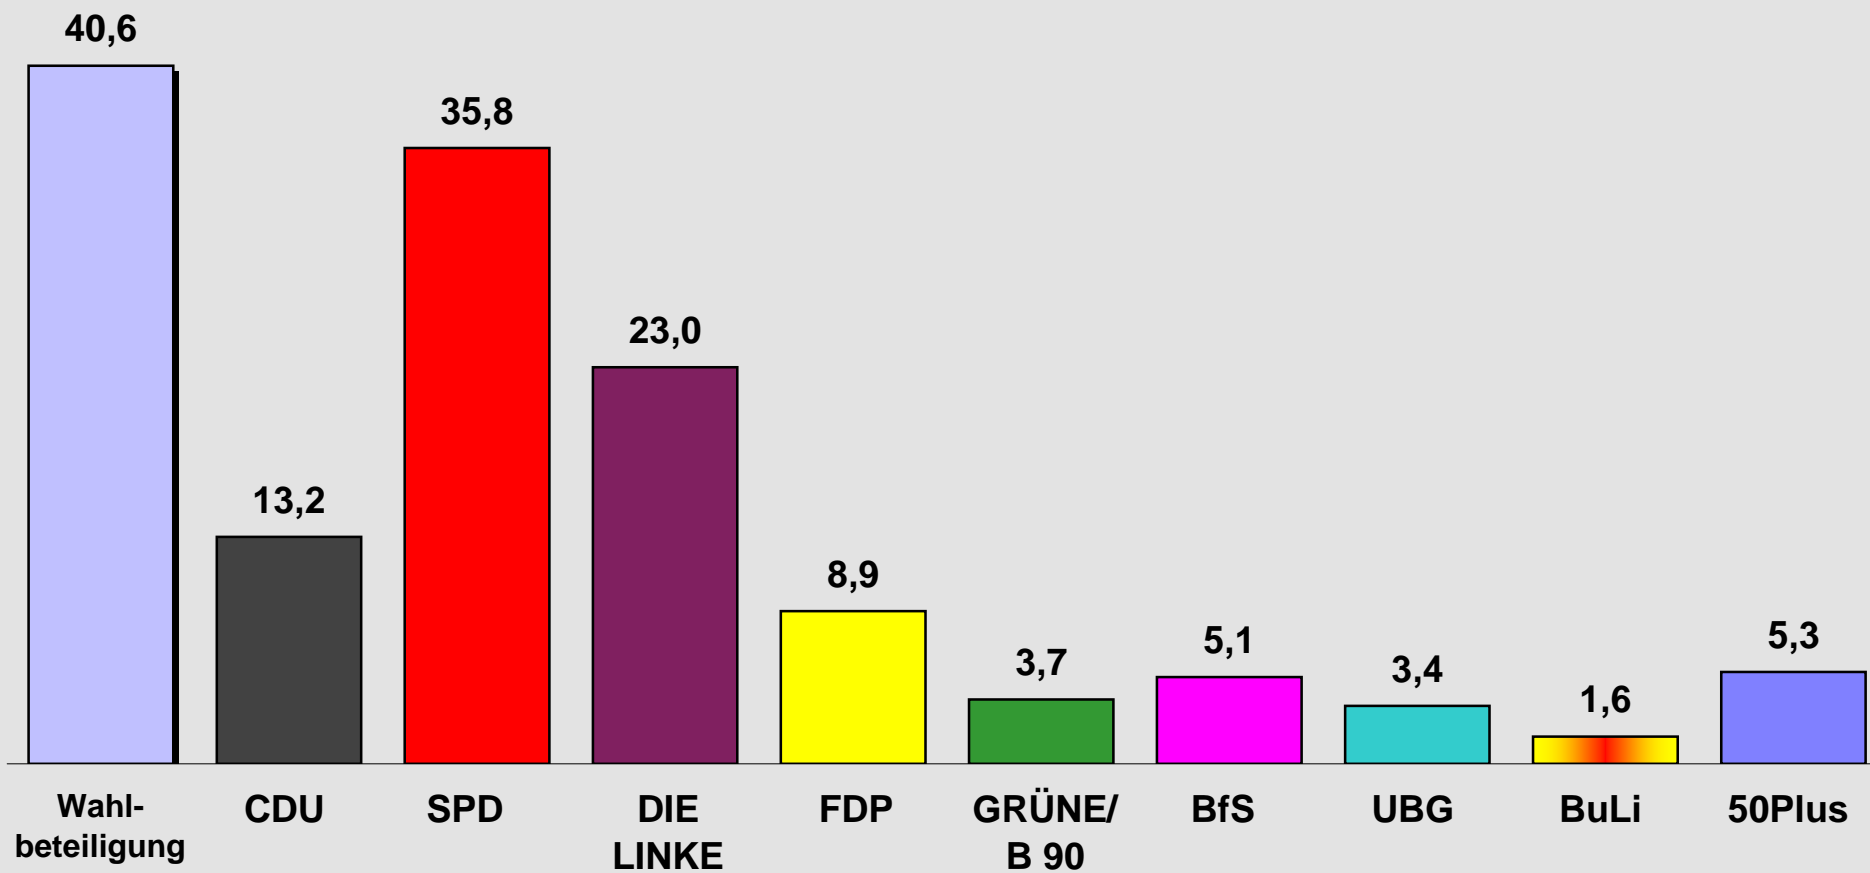

Wahl der SVV Schwedt/Oder 2008 - Stimmenanteile in Prozent  
Stadt Schwedt/Oder insgesamt

**Wahl der SVV Schwedt/Oder 2008 - Vergleich zur Kommunalwahl 2003**  
**Gewinne und Verluste in %-Punkten**

## Wahl der SVV Schwedt/Oder 2008 - Stimmenanteile in Prozent

Wahlkreis 1 (Talsand, Am Waldrand, Kastanienallee, Heinersdorf, Kummerow, Kunow, Stendell)

Wahl der SVV Schwedt/Oder 2008 - Stimmenanteile in Prozent  
Wahlkreis 2 (Neue Zeit, Zentrum (NO), Blumenhagen, Gatow, Hohenfelde, Vierraden)

Wahl der SVV Schwedt/Oder 2008 - Stimmenanteile in Prozent  
Wahlkreis 3 (Zentrum (SW), Criewen, Zützen)